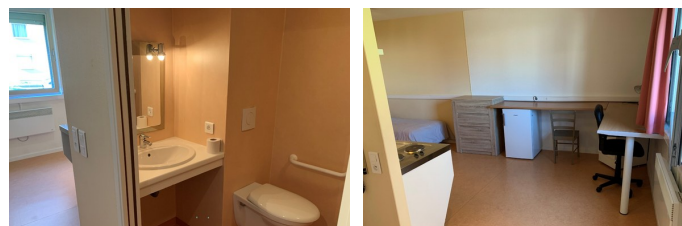

**Nos studios pour PMR - 557 €/ mois
Charges comprises : 89€**

54500 Vandœuvre-lès-Nancy

DESCRIPTION

Dans l'esprit de la Loi du 11 février 2005, « Egalité des droits et des chances, participation et citoyenneté des personnes handicapées » en son article 20 consacré aux études, l'APHEEN a aménagé en 2008 un studio de 27 m² au rez-de-chaussée, accessible aux fauteuils roulants et spécialement aménagé à cet effet avec :

- Une entrée avec interphone, un placard de rangement et une penderie, un tableau électrique avec disjoncteur.
- Une kitchenette composée d'un évier inox avec plan de travail, deux plaques chauffantes, un réfrigérateur, un grand plan de travail composé d'un meuble bas.
- Une salle de bains avec un plan-vasque, un WC, une grande douche, une armoire de toilette et un plafonnier.
- Un séjour dont la fenêtre est occultée par un rideau, un convecteur électrique d'appoint et une commode.
- Un coin chambre avec une table de chevet et une lampe, un lit avec un matelas.

INFORMATIONS

HONORAIRES

VOTRE AGENCE

APHEEN - 152 Avenue du Général Leclerc 54500 Vandœuvre-lès-Nancy - Tél : 03 83 25 26 26 / 06 99 03 57 67 - Mail : contact@apheen.fr