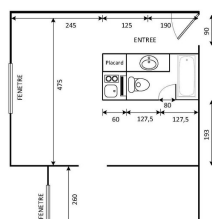

Nos studios de 37m² - 566 € / mois Charges comprises : 110€

54500 Vandœuvre-lès-Nancy

DESCRIPTION

Les studios d'une superficie de 37m² sont composés de :

- Une entrée avec interphone, un placard de rangement et une penderie, un tableau électrique avec disjoncteur.
- Une kitchenette composée d'un évier inox avec plan de travail, deux plaques chauffantes, un réfrigérateur, un placard bas et un placard haut.
- Une salle de bains avec un plan-vasque, un WC, une baignoire de 1,40m, une armoire de toilette et un plafonnier.
- Un séjour dont la fenêtre est occultée par un rideau, un convecteur électrique d'appoint.
- Une chambre de 10m² avec un radiateur et une fenêtre occultée par un rideau.

Les studios de 37m² meublés

Les studios meublés d'une superficie de 37m² sont composés de :

- Une entrée avec interphone, un placard de rangement et une penderie, un tableau électrique avec disjoncteur.
- Une kitchenette composée d'un évier inox avec plan de travail, deux plaques chauffantes, un réfrigérateur, un placard bas et un placard haut.
- Une salle de bains avec un plan-vasque, un WC avec lunette de toilette, une baignoire de 1,40m avec un rideau de douche, une armoire de toilette et un plafonnier.
- Un séjour dont la fenêtre est occultée par un rideau, un convecteur électrique d'appoint, une table avec deux chaises, un bureau avec une chaise de bureau et une lampe, une étagère murale et une bibliothèque.
- Une chambre de 10m² avec un radiateur et une fenêtre occultée par un rideau et meublée avec un lit deux places avec matelas, une table de chevet avec une lampe et une commode.